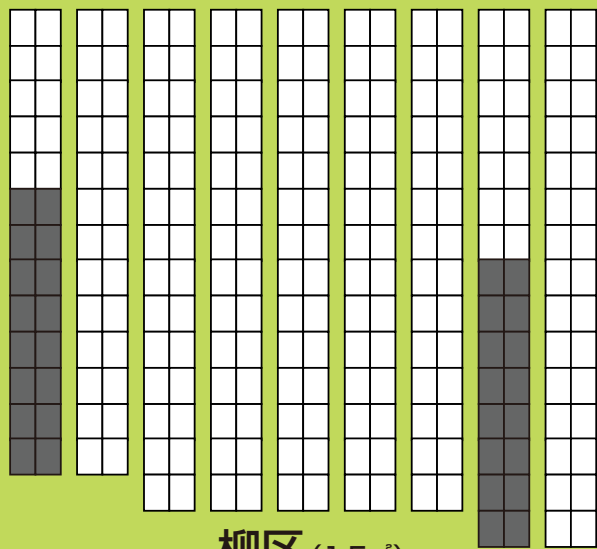

# やすらぎパーク八千代 区画図

楓区 (1.98㎡)  
ペット共葬

橘区 (1.5㎡)  
芝生ペット共葬

橘区 (1.98㎡)

葵区 (3㎡)

樹木葬墓地  
2期

樹木葬墓地  
1期

樹木葬墓地  
3期

管理事務所

駐車場

サークル  
墓地

樹木葬墓地  
4期

ペット共葬  
樹木葬墓地

自由区

椿区 (1.5㎡)

柳区 (1.5㎡)